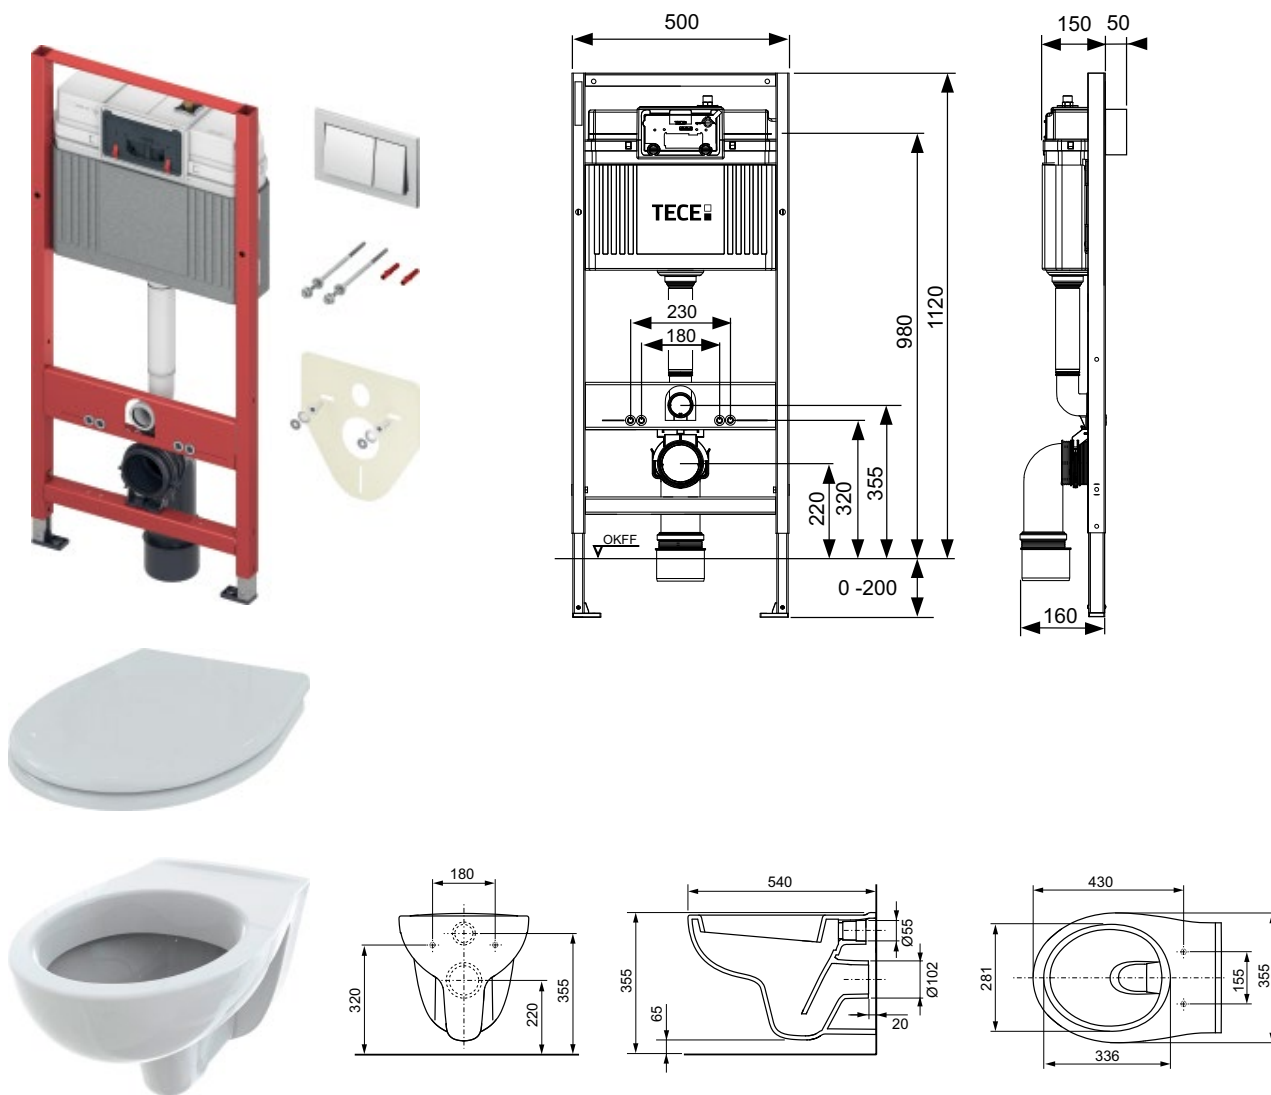

TECE
close to you

TECE BASE WC KOMPLEKTAI

KAINYNAS 2022

TECEbase WC komplektas 5 x 1

Komplekto sudėtis:

- TECEbase unitazo modulis su Base vandens bakeliu, montavimo aukštis 1120 mm
- Dvigubo vandens nuleidimo sistemos balta plokštelė TECEbase
- Tvirtinimo komplektas skirtas montuoti prie sienos
- TECE pakabinamas unitazas pritaikytas mažam nuplaunamo vandens kiekiui
- TECE unitazo dangtis, standartinis arba lengvai nusileidžiantis „soft-close“

Komplekto sudėtis:

- TECEbase unitazo modulis su Base vandens bakeliu, montavimo aukštis 1120 mm
- Dvigubo vandens nuleidimo sistemos chromuota blizganti plokštelė TECEbase
- Tvirtinimo komplektas skirtas montuoti prie sienos
- Garso mažinimo tarpinė
- TECE pakabinamas unitazas pritaikytas mažam nuplaunamo vandens kiekiui
- TECE unitazo dangtis, standartinis arba lengvai nusileidžiantis „soft-close“

Art. Nr.	Komplekto sudėtis	Unitazo dangtis	Pak. 1	€/kompl.
9400406SetWCS	(9400406+9700004+9700602)	„soft-close“	1	292,84
9400406SetWC	(9400406+9700004+9700601)	standartinis	1	274,14

TECEbase unitazo modulis su Base vandens bakeliu, komplekte dvigubo vandens nuleidimo sistemos balta plokštelė, montavimo aukštis 1120 mm

Unitazo modulis, skirtas montuoti atskirai prie tvirtos sienos bei metalinėse ar medinėse karkasinėse sienose.

Modulio sudėtis:

- Miltelinio būdu dažytas tvirtas rėmas
- Du tvirtinimo varžtai ir veržlės M12
- Tvirtinimo komplektas skirtas montuoti prie sienos
- WC nuotekų alkūnė DN 90 su perėjimu DN 90/100 pagaminta iš plastiko PP
- Garso mažinimo tarpinė (tik 9400006)
- Naudojant tik perėjimą, galima pajungti ir horizontaliai
- Unitazo prijungimo komplektas DN 90, įskaitant apsauginius kamščius
- TECEbase dvigubo vandens nuleidimo sistemos plokštelė (balta 9400000, chromuota blizganti 9400006)