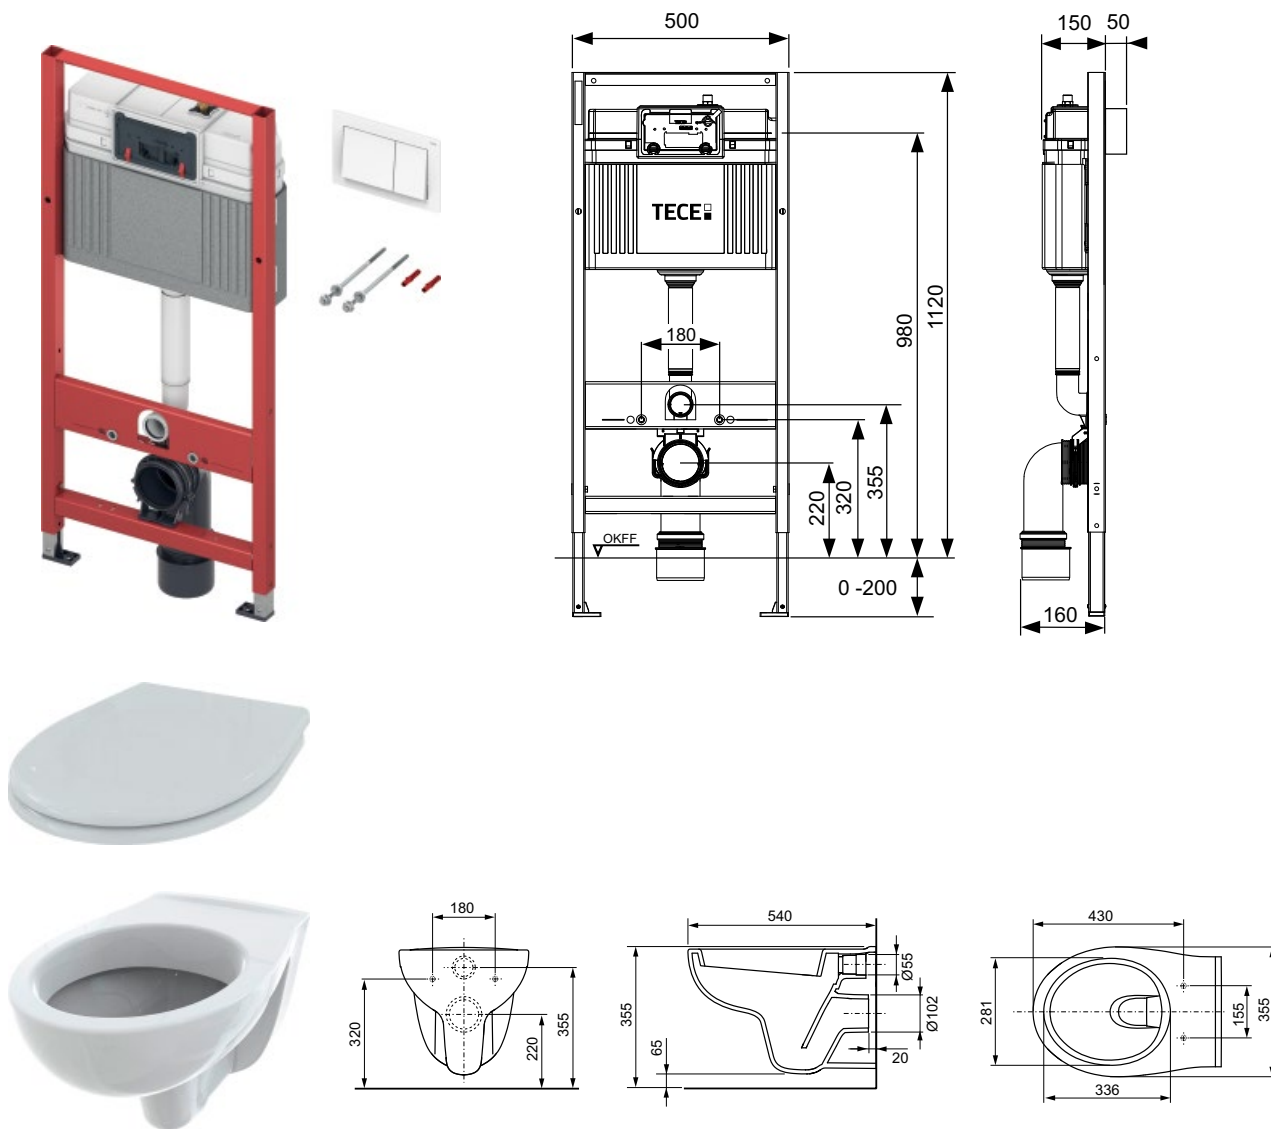

TECE
close to you

TECE BASE WC KOMPLEKTAI

KAINYNAS 2022

TECEbase WC komplektas 5 x 1

Komplekto sudėtis:

- TECEbase unitazo modulis su Base vandens bakeliu, montavimo aukštis 1120 mm
- Dvigubo vandens nuleidimo sistemos balta plokštelė TECEbase
- Tvirtinimo komplektas skirtas montuoti prie sienos
- TECE pakabinamas unitazas pritaikytas mažam nuplaunamo vandens kiekiui
- TECE unitazo dangtis, standartinis arba lengvai nusileidžiantis „soft-close“

Komplekto sudėtis:

- TECEbase unitazo modulis su Base vandens bakeliu, montavimo aukštis 1120 mm
- Dvigubo vandens nuleidimo sistemos chromuota blizganti plokštelė TECEbase
- Tvirtinimo komplektas skirtas montuoti prie sienos
- Garso mažinimo tarpinė
- TECE pakabinamas unitazas pritaikytas mažam nuplaunamo vandens kiekiui
- TECE unitazo dangtis, standartinis arba lengvai nusileidžiantis „soft-close“

Art. Nr.	Komplekto sudėtis	Unitazo dangtis	Pak. 1	€/kompl.
9400406SetWCS	(9400406+9700004+9700602)	„soft-close“	1	292,84
9400406SetWC	(9400406+9700004+9700601)	standartinis	1	274,14

TECEbase unitazo modulis su Base vandens bakeliu, komplekte dvigubo vandens nuleidimo sistemos balta plokštelė, montavimo aukštis 1120 mm

Unitazo modulis, skirtas montuoti atskirai prie tvirtos sienos bei metalinėse ar medinėse karkasinėse sienose.

Modulio sudėtis:

- Miltelinio būdu dažytas tvirtas rėmas
- Du tvirtinimo varžtai ir veržlės M12
- Tvirtinimo komplektas skirtas montuoti prie sienos
- WC nuotekų alkūnė DN 90 su perėjimu DN 90/100 pagaminta iš plastiko PP
- Garso mažinimo tarpinė (tik 9400006)
- Naudojant tik perėjimą, galima pajungti ir horizontaliai
- Unitazo prijungimo komplektas DN 90, įskaitant apsauginius kamščius
- TECEbase dvigubo vandens nuleidimo sistemos plokštelė (balta 9400000, chromuota blizganti 9400006)